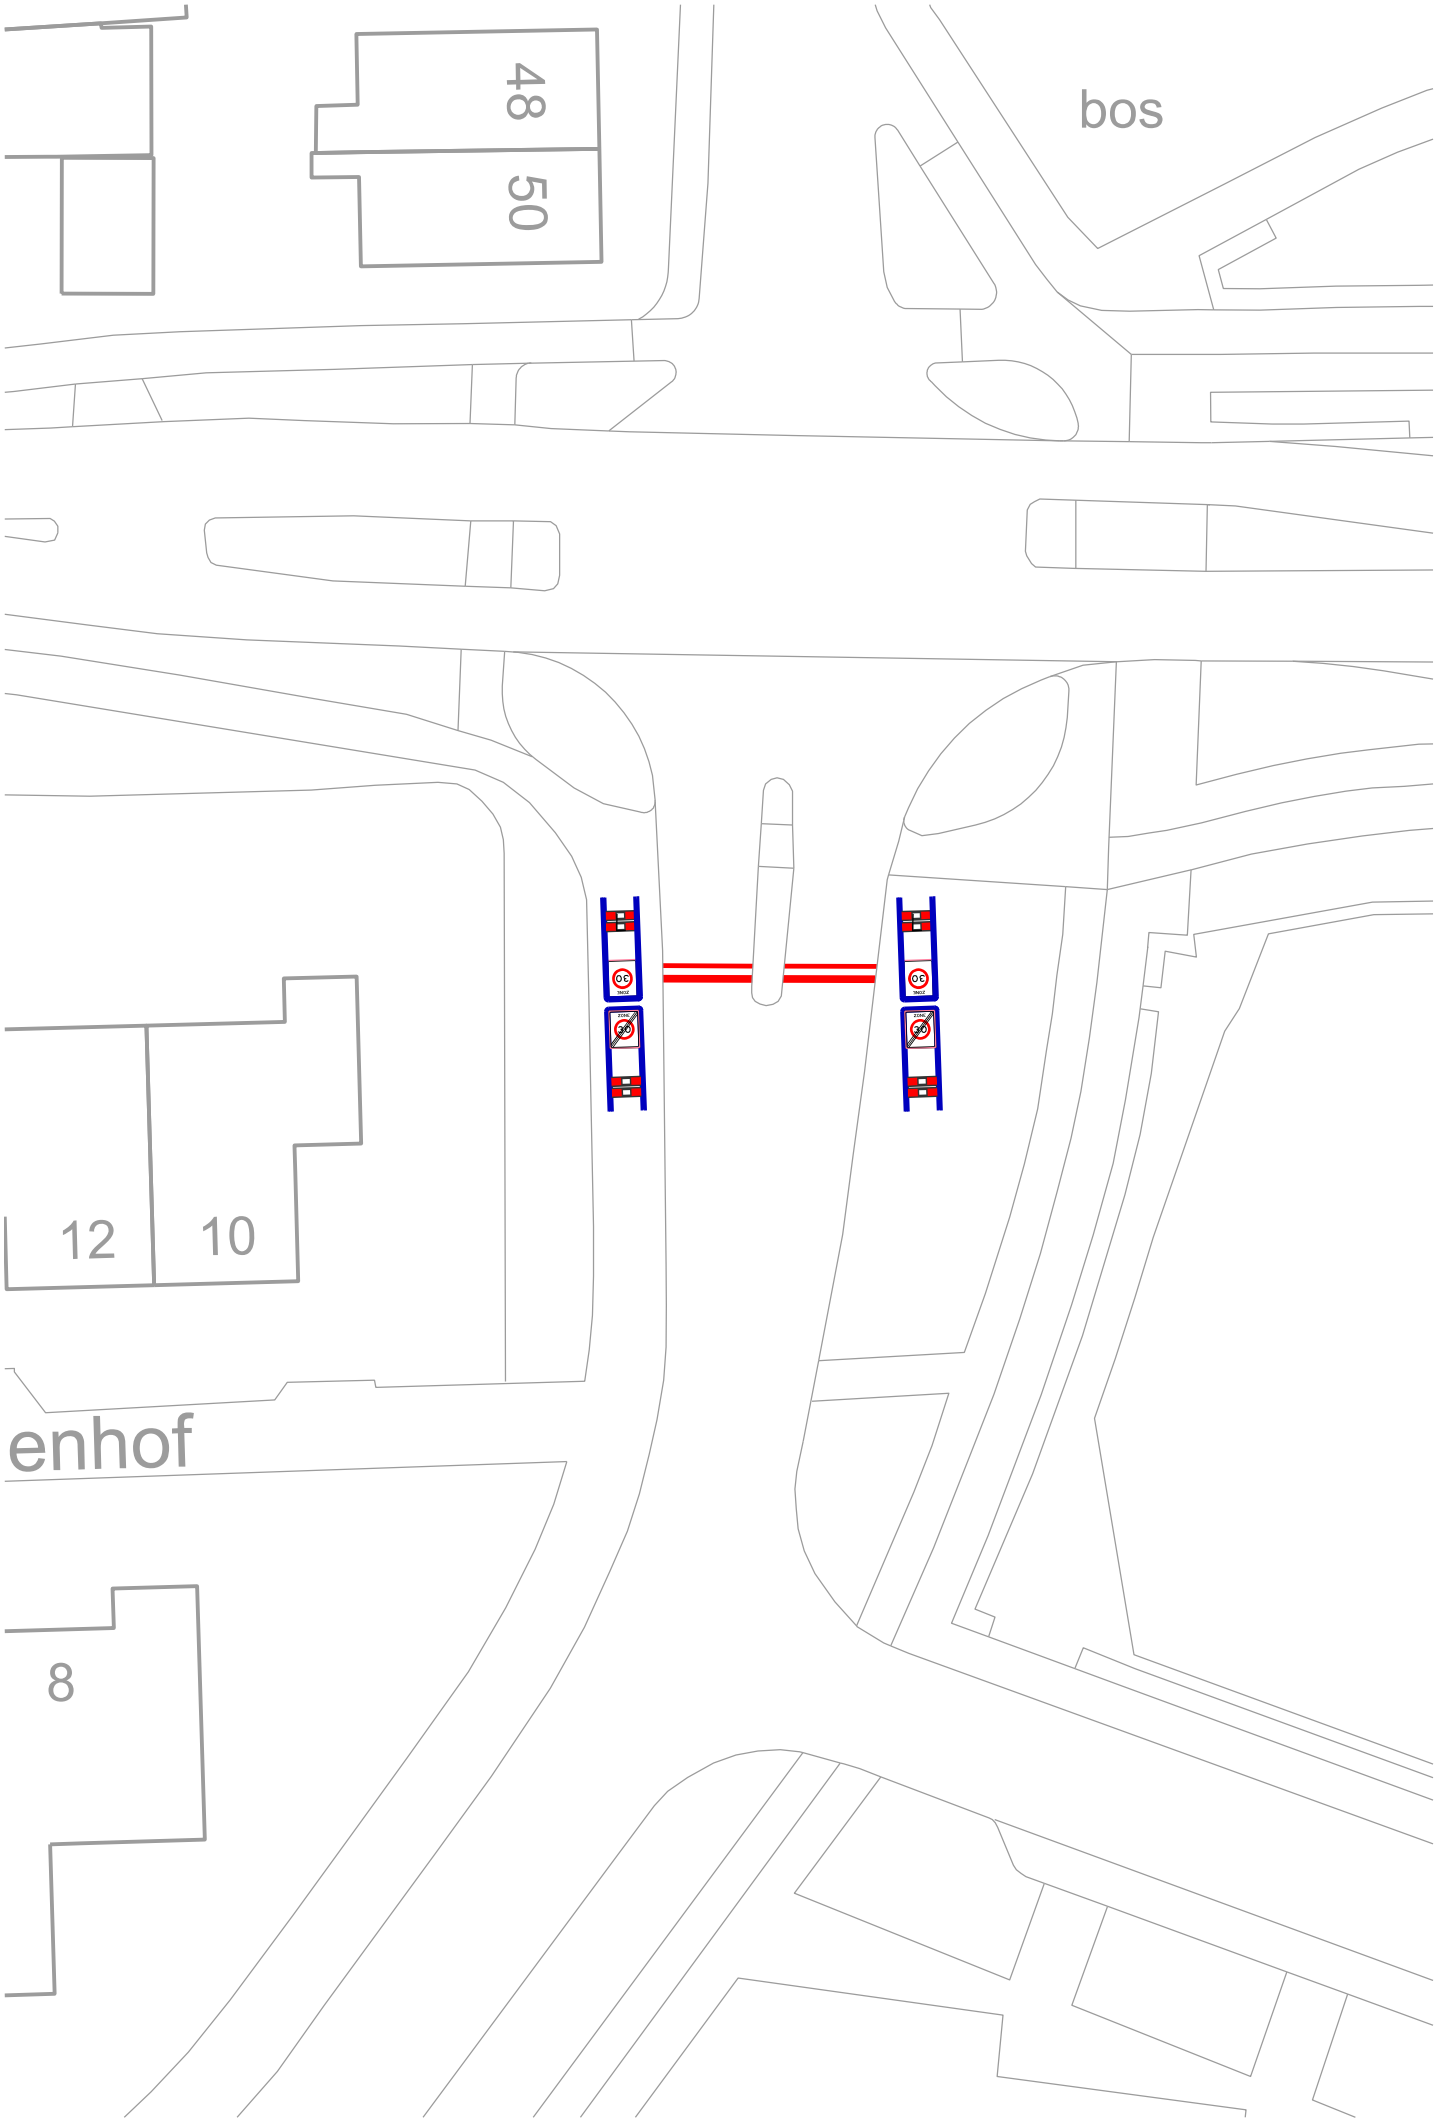

aanbrengen markering

3.6

Griend

Elzepas

48  
50

bos

12

10

enhof

8

Rond

Rondenhof

Rondenhof

De Wuurde

Elzepas

bos

verwijderen bestaande markering

3.5

38

40

42

44

46

1

10

8

6

4

2

9

7

5