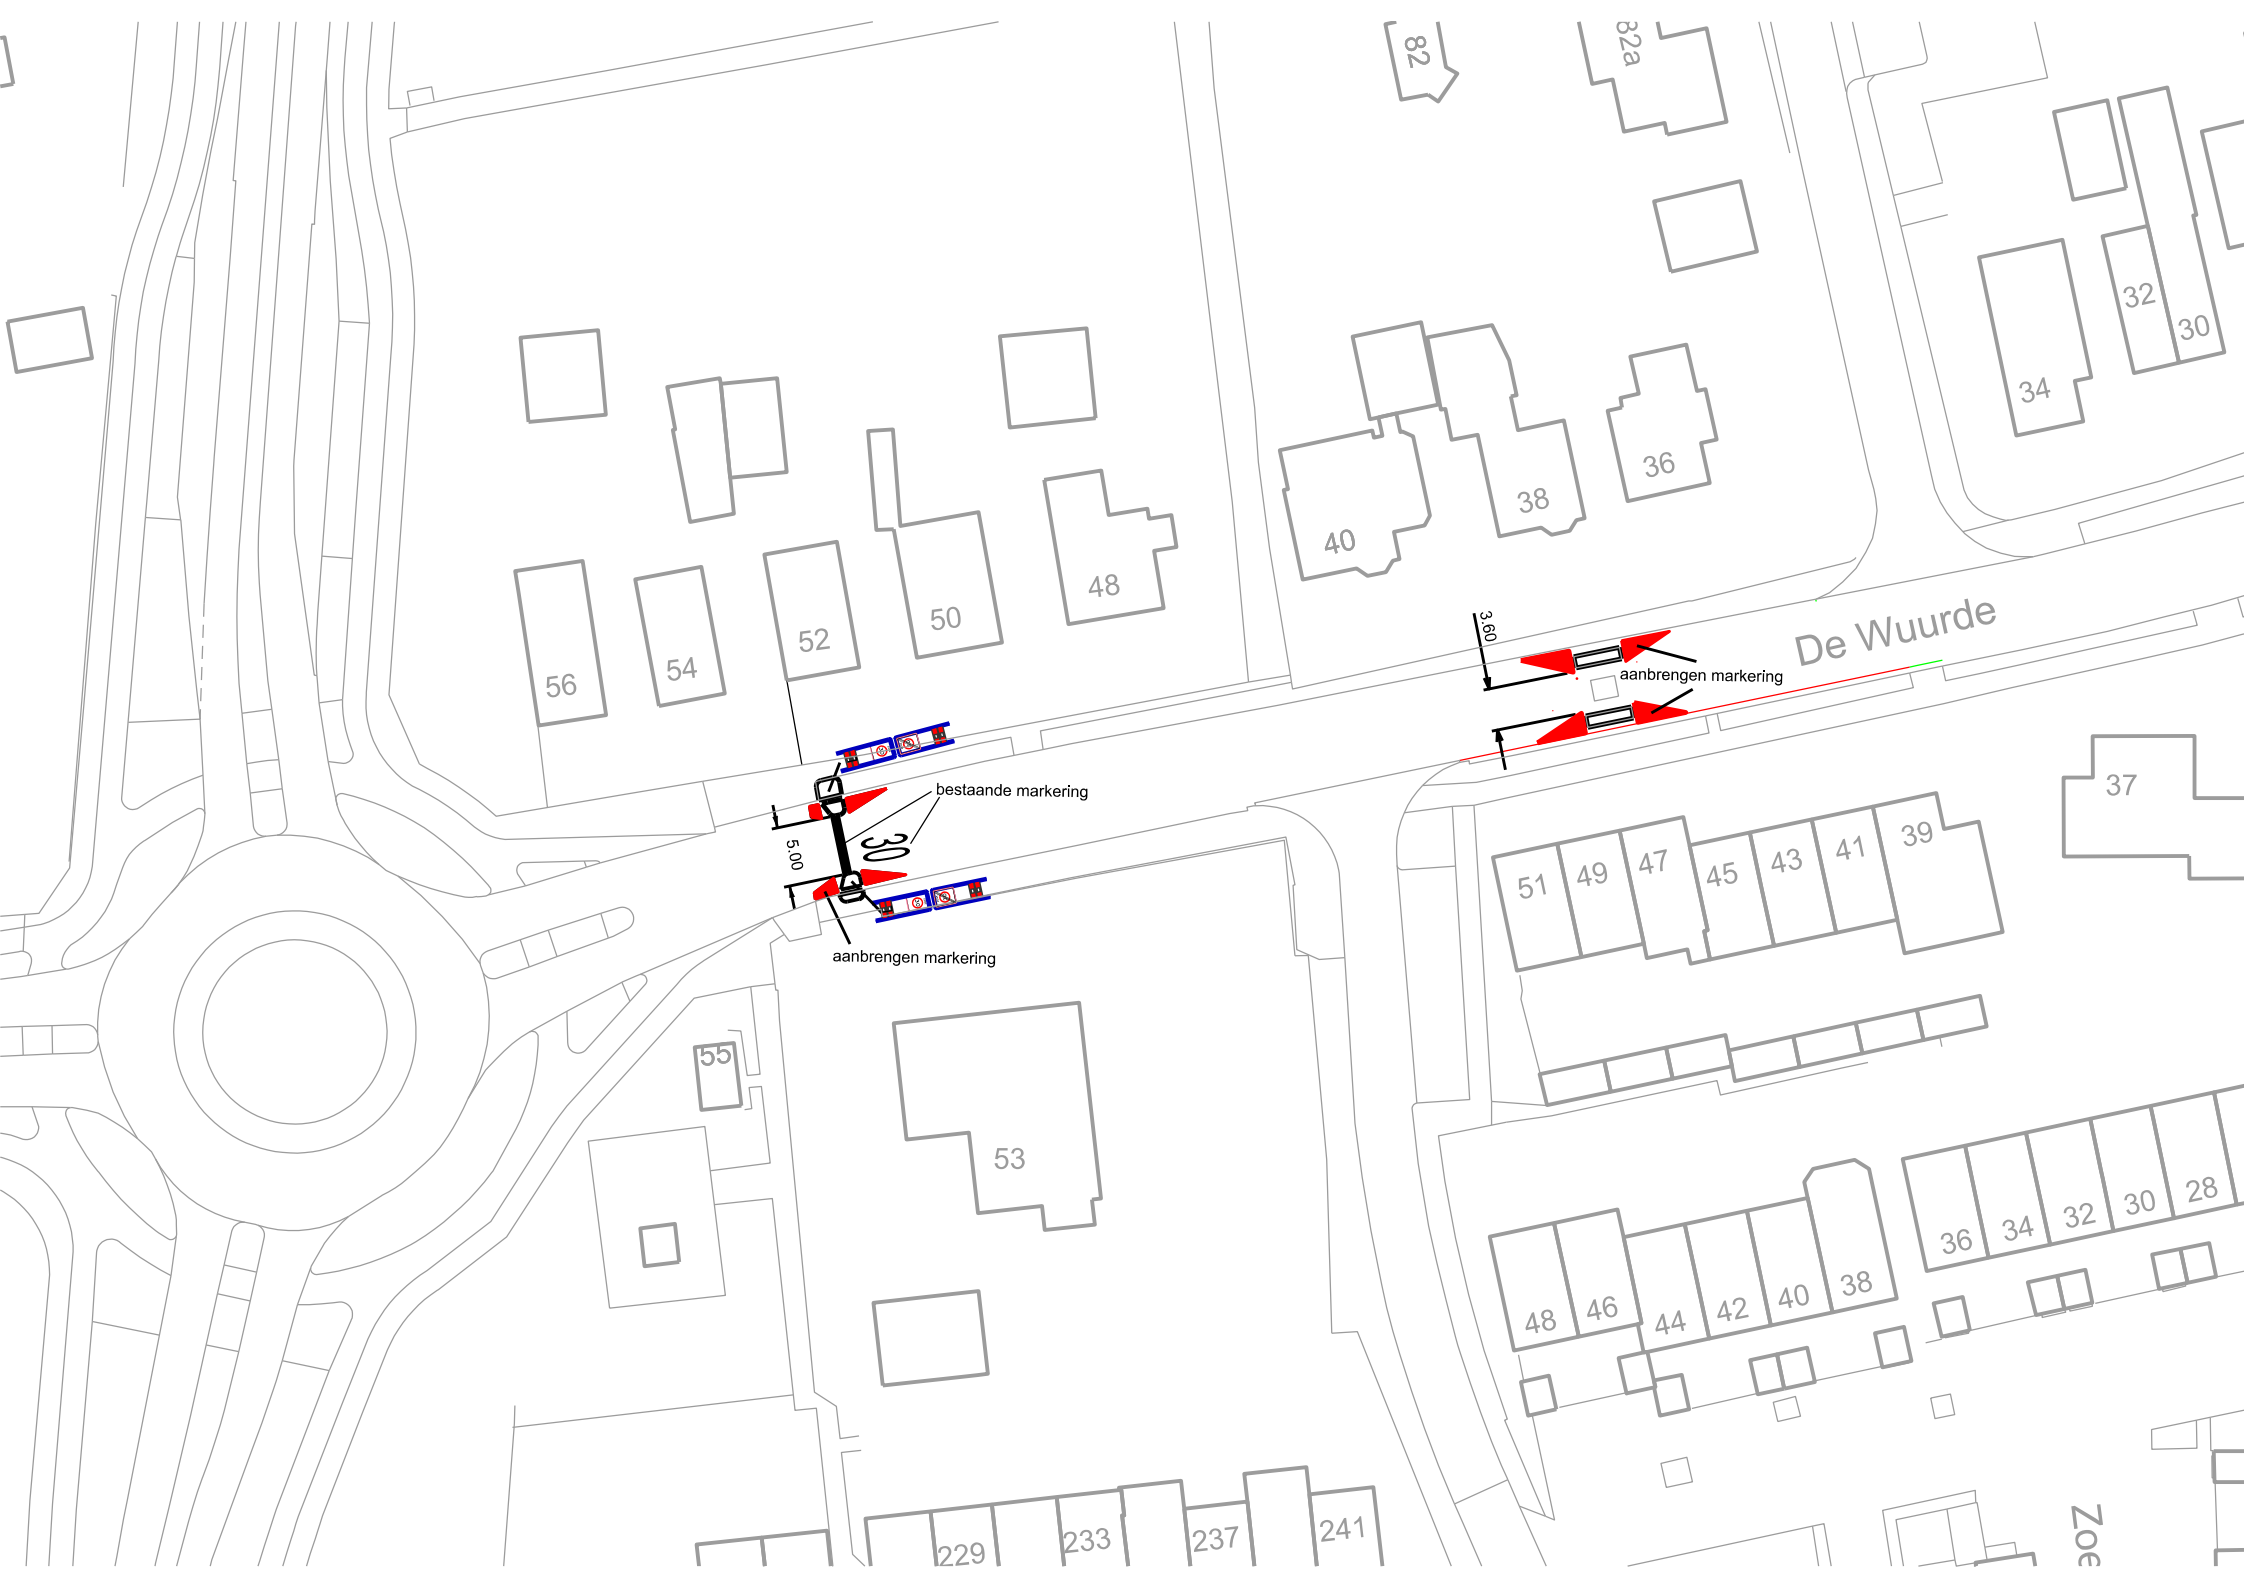

aanbrengen markering

3.6

Griend

Elzepas

48  
50

bos

12

10

enhof

8

Rond

Rondenhof

Rondenhof

De Wuurde

Elzepas

bos

verwijderen bestaande markering

3.5

38

40

42

44

46

1