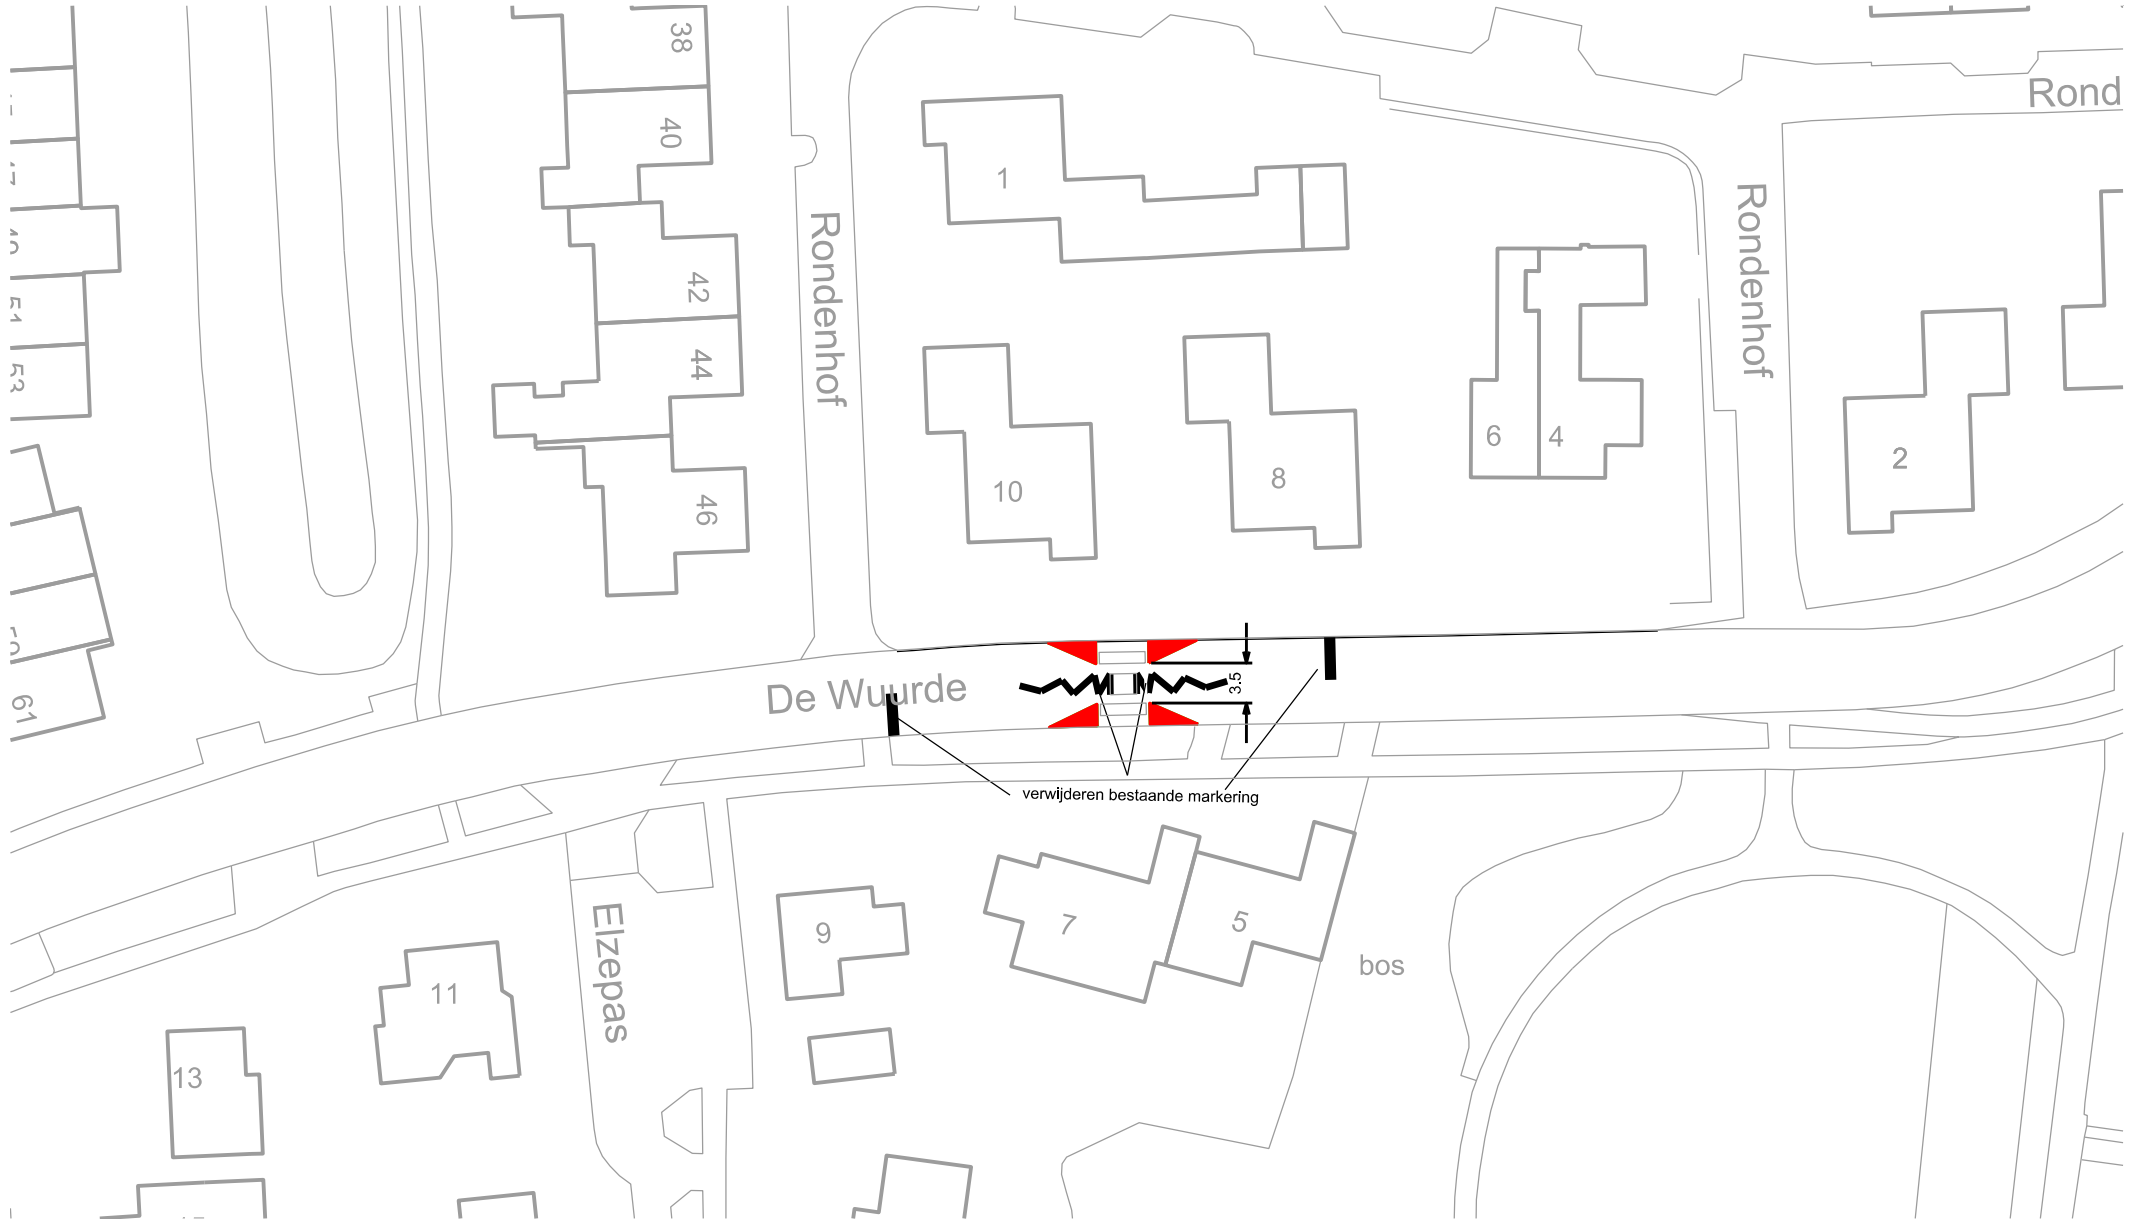

aanbrengen markering

3.6

Griend

Elzepas

48  
50

bos

12

10

enhof

8

Rond

Rondenhof

Rondenhof

De Wuurde

Elzepas

bos